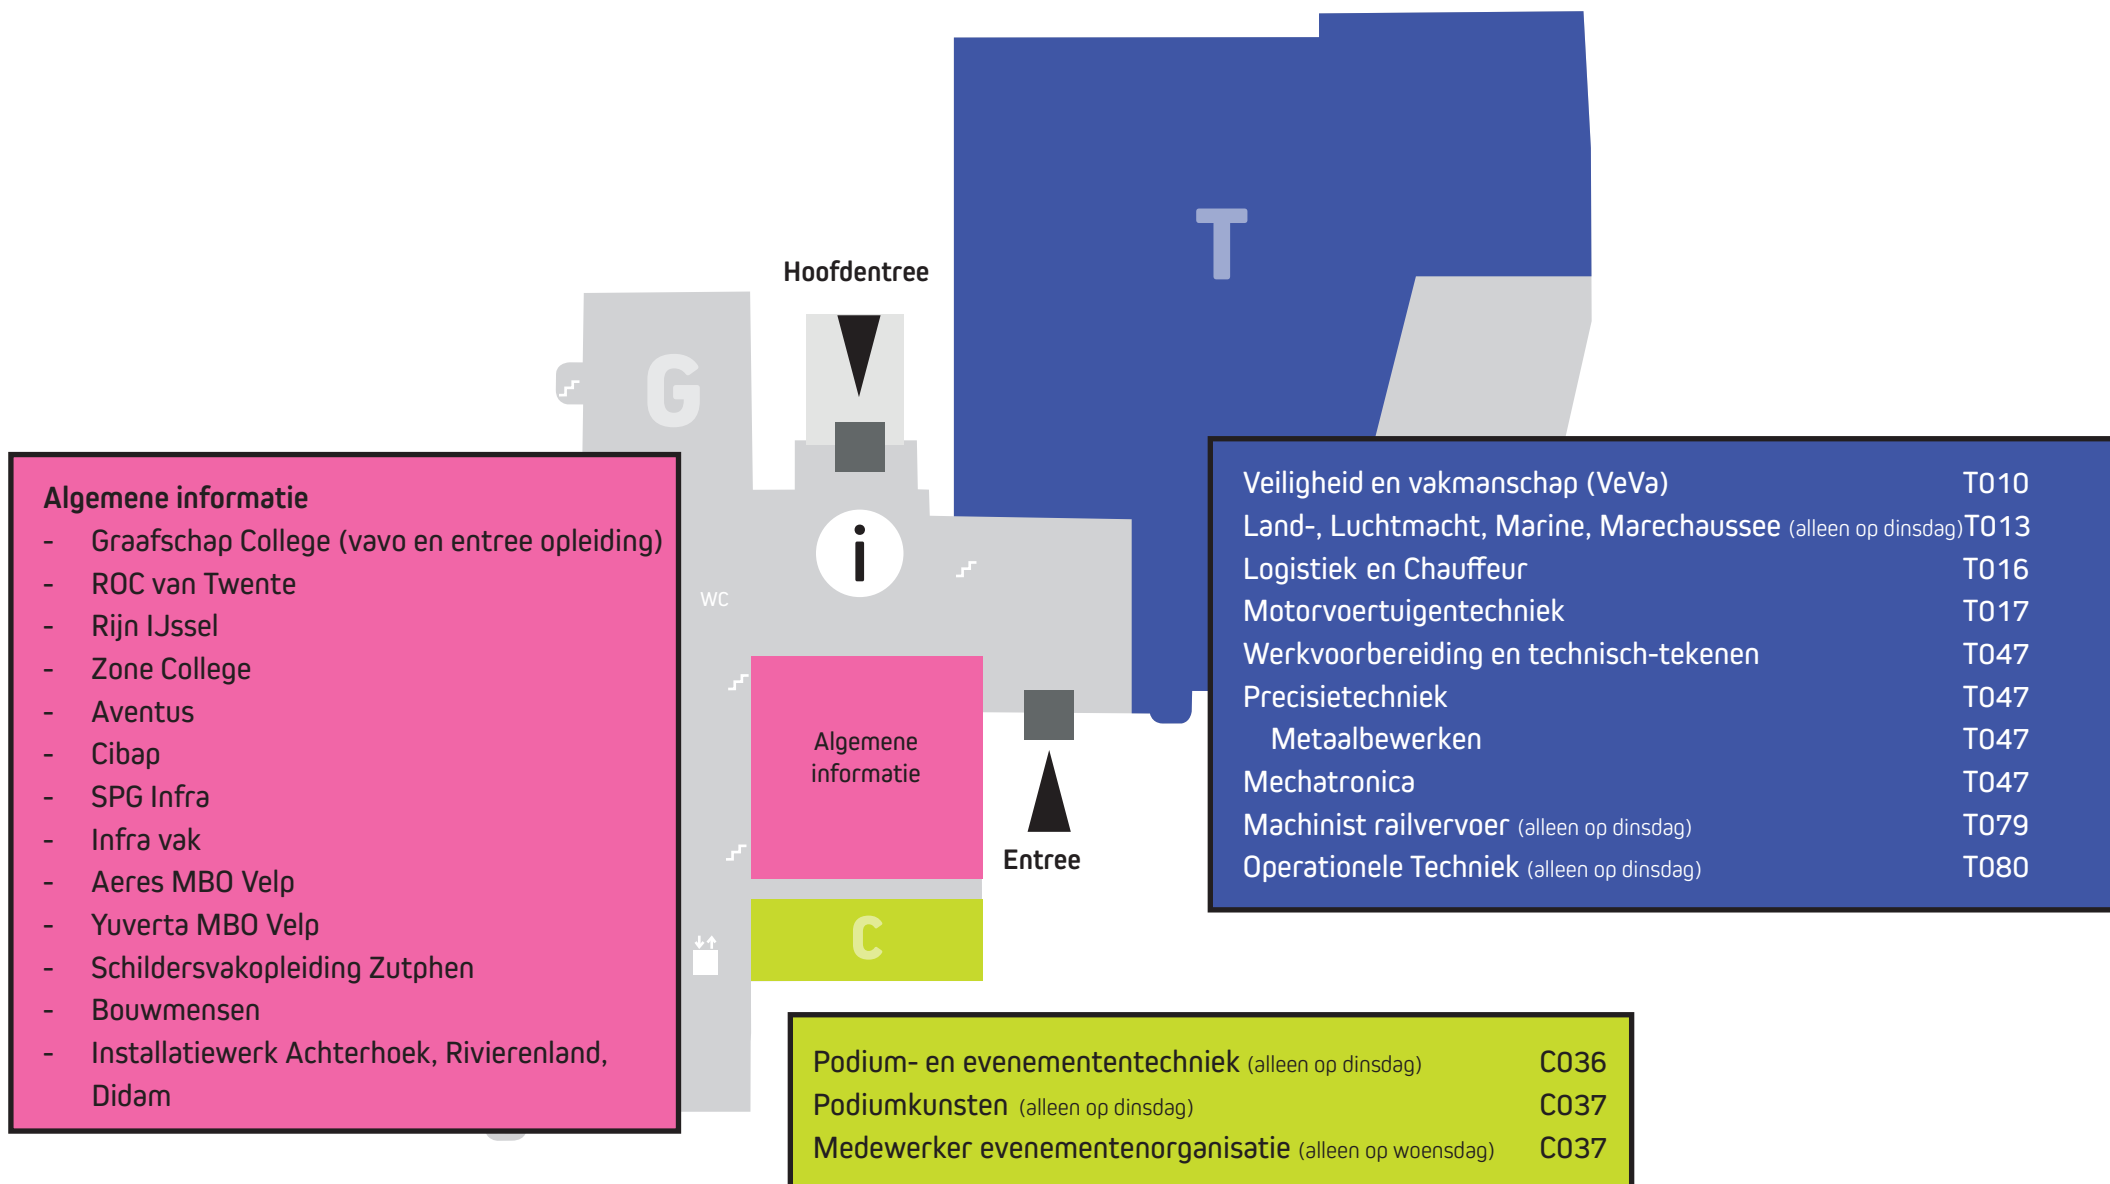

# BEGANE GROND

# EERSTE VERDIEPING

Make-up & hair artist (alleen op woensdag)	T127
Schoonheidsverzorging	T129
Haarverzorging	T151
Laboratorium(techniek)	T154
Mediareductiemedewerker (alleen op dinsdag)	T156
Automanagement (alleen op woensdag)	T156
Automotive mbo-hbo (alleen op woensdag)	T158
Hippische opleidingen (alleen op dinsdag)	T152
Tweewielertechniek (alleen op woensdag)	T152