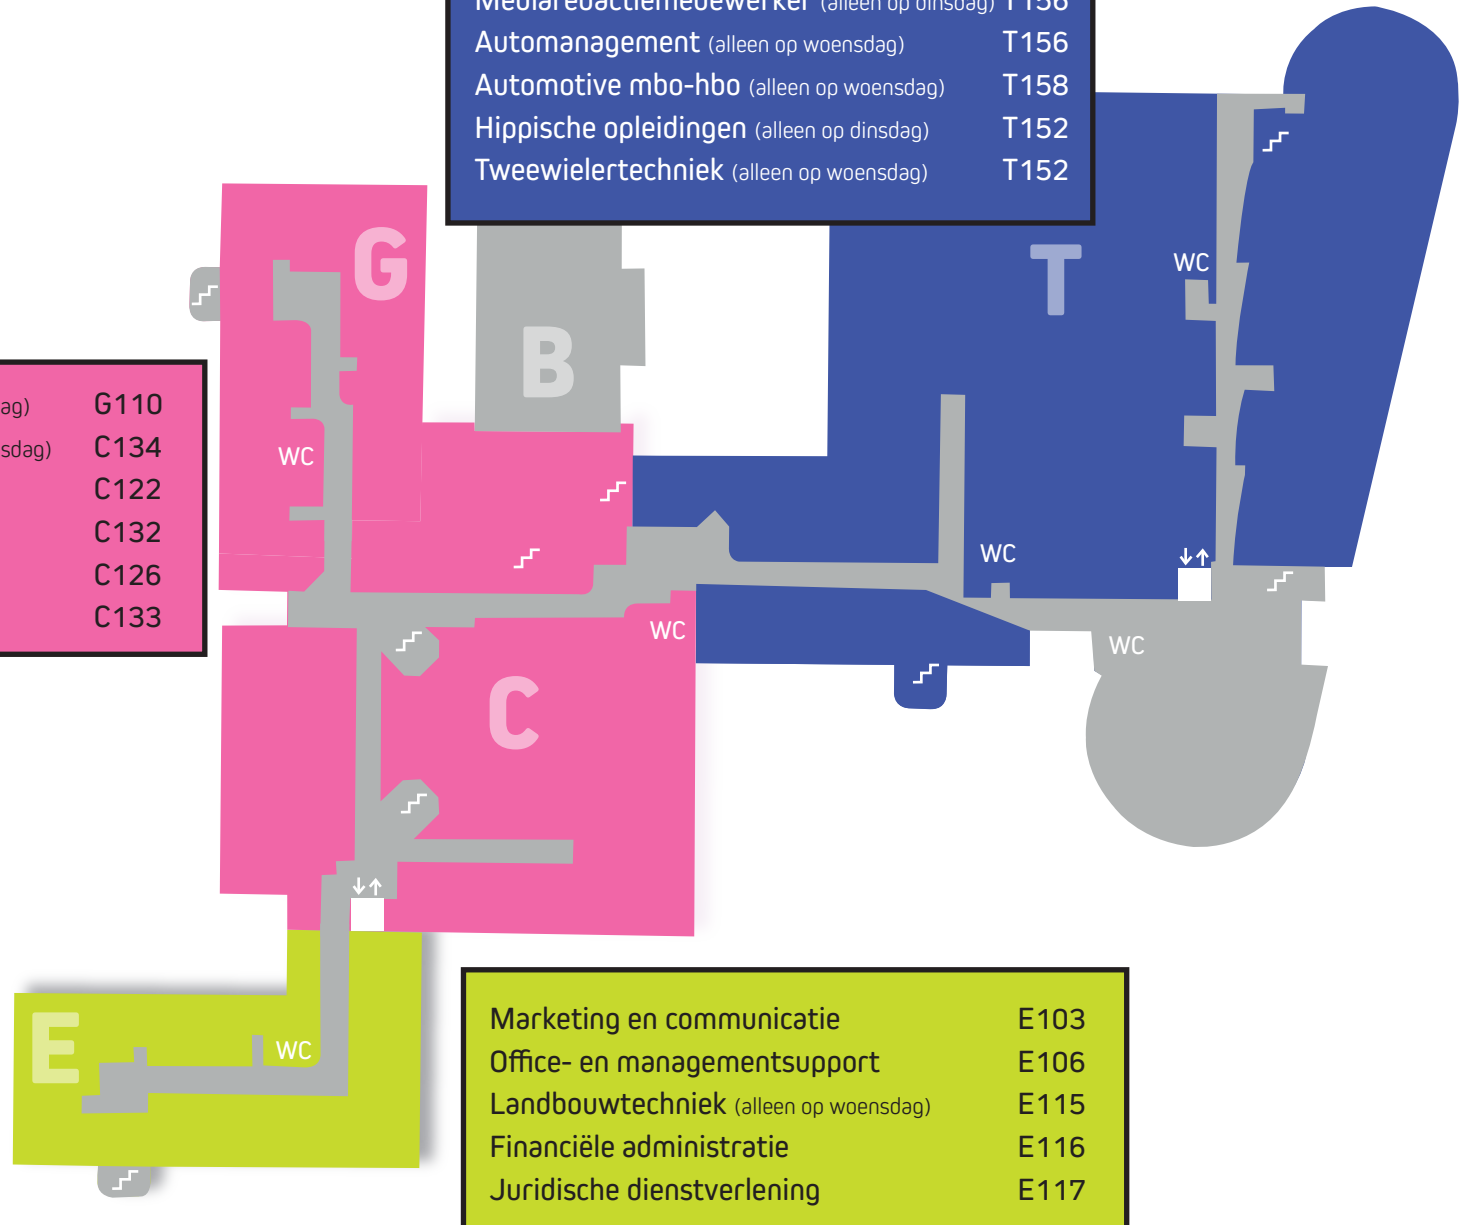

# BEGANE GROND

# EERSTE VERDIEPING

Make-up & hair artist (alleen op woensdag)	T127
Schoonheidsverzorging	T129
Haarverzorging	T151
Laboratorium(techniek)	T154
Mediareductiemedewerker (alleen op dinsdag)	T156
Automanagement (alleen op woensdag)	T156
Automotive mbo-hbo (alleen op woensdag)	T158
Hippische opleidingen (alleen op dinsdag)	T152
Tweewielertechniek (alleen op woensdag)	T152

Maatschappelijke zorg (alleen op dinsdag)	G110
Maatschappelijke zorg (alleen op woensdag)	C134
Verpleging (alleen op dinsdag)	C122
Verpleging (alleen op woensdag)	C132
Verzorging (alleen op dinsdag)	C126
Verzorging (alleen op woensdag)	C133