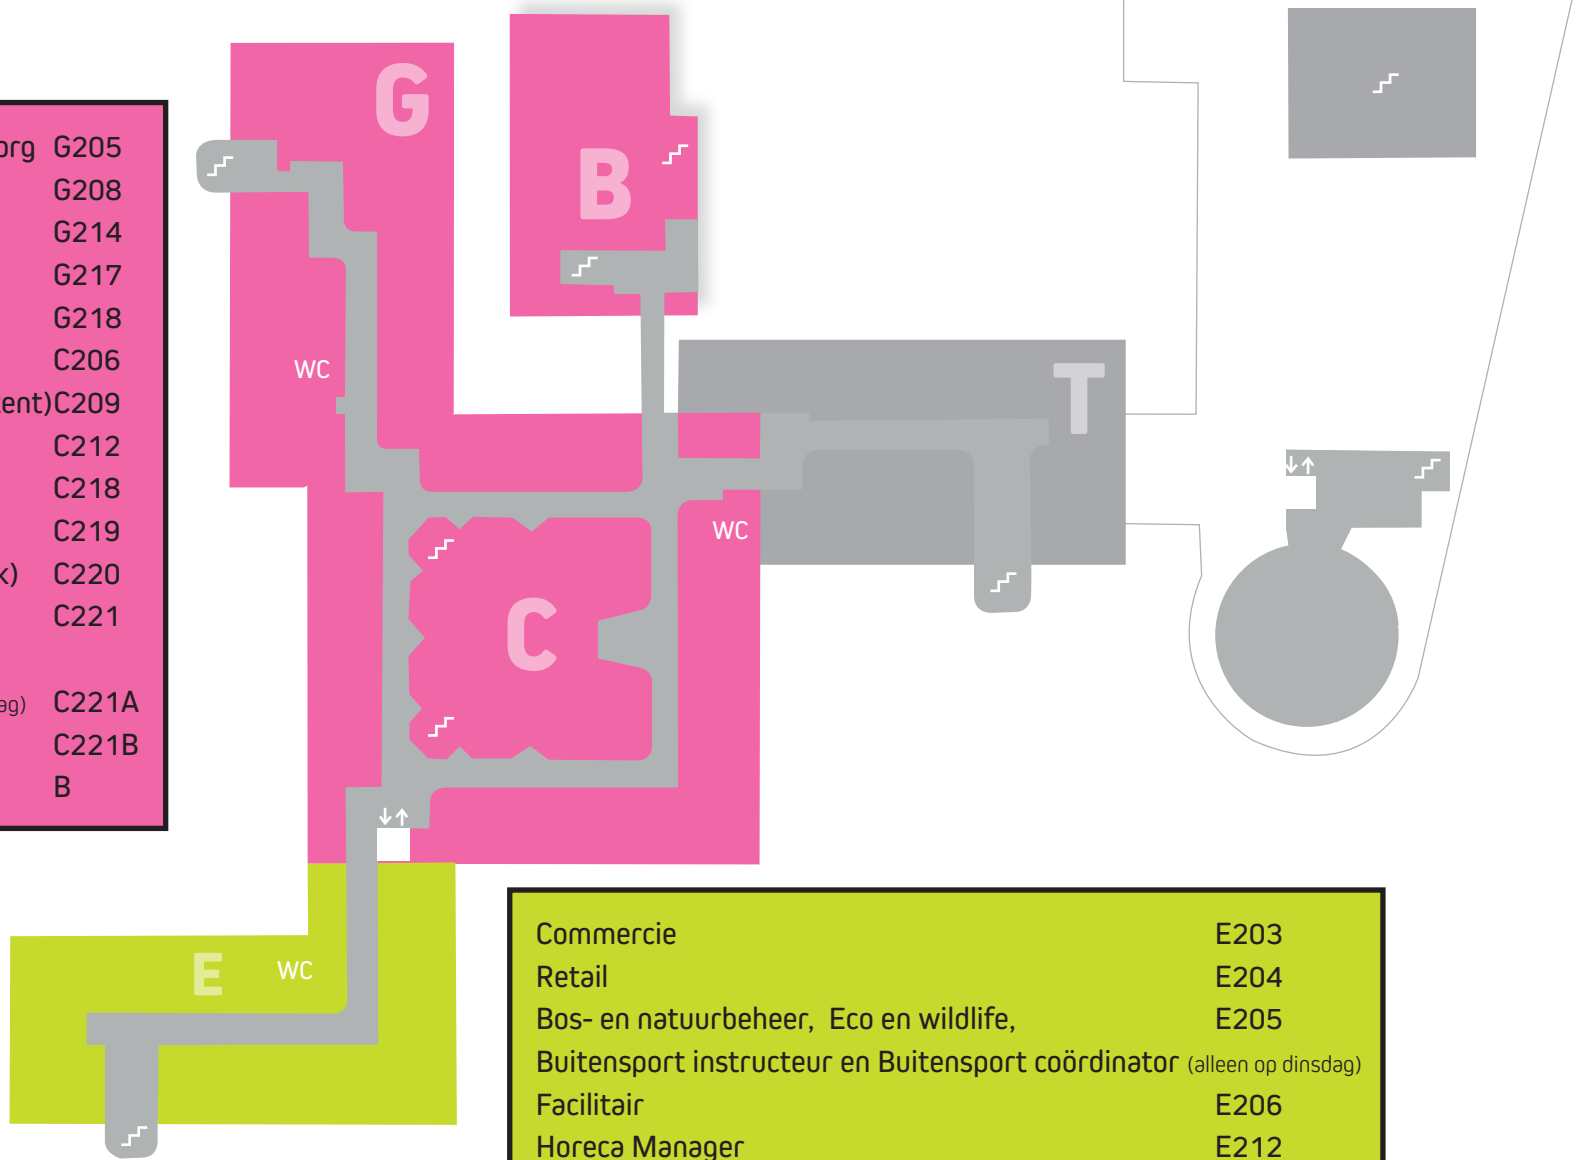

TWEEDE VERDIEPING

Assistenten in de gezondheidszorg	G205
Sociaal werk	G208
Onderwijsassistent	G214
Pedagogisch werk	G217
Dienstverlening	G218
Voeding	C206
Paraveterinair (dierenartsassistent)	C209
Veehouderij	C212
Dierversorgung	C218
Tuin en landschap	C219
Groen, grond en infra (Loonwerk)	C220
Bloem & Styling	C221
Toegepaste biologie en Watermanagement (alleen op dinsdag)	C221A
Biologische teelt	C221B
Sport en bewegen (gymzaal)	B

Commercie	E203
Retail	E204
Bos- en natuurbeheer, Eco en wildlife,	E205
Buitensport instructeur en Buitensport coördinator (alleen op dinsdag)	
Facilitair	E206
Horeca Manager	E212
Horeca bediening	E213
Horeca keuken	E214
Informatietechnologie	E215
Software development	E216
Brood en banket	E217